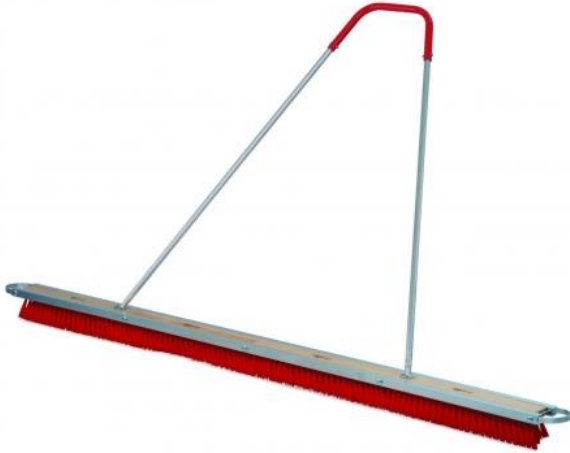

DIE SENSATIONSPAKETE ZUM SAISONSTART

ABZIEHBESEN UNIVERSAL MIT KUNSTSTOFF BESATZ

Art.Nr.40860-1

Der Universal Tennisplatz – Abziehbesen

Mit einer Breite von 2m ist eine große Arbeitsfläche geboten. Das Aluminium – Basisgestänge ist an beiden Seiten mit Netzabweisern versehen. Somit ist die Arbeit ein Leichtes. Weiters ist der Alu – Zugbügel sehr stabil.

2 Stück Setpreis Euro 270,00 Sie sparen Euro 48,-