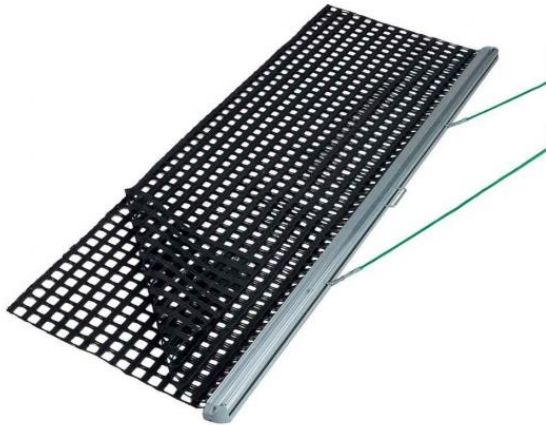

OPTIPLAN MIT ZUGSEIL

Art.Nr. 410303-1

Das **Optiplan mit Zugseil** sorgt für eine bessere Platzebenflächigkeit.

Das Optiplan mit Zugseil eignet sich hervorragend zum Ebenen der Tennisplatz Oberfläche. Es ist flexibel und hat eine Arbeitsbreite von 200 cm. Die Netztiefe beläuft sich auf 75 cm.

2 Stück Setpreis Euro 300,00 Sie sparen Euro 58,-